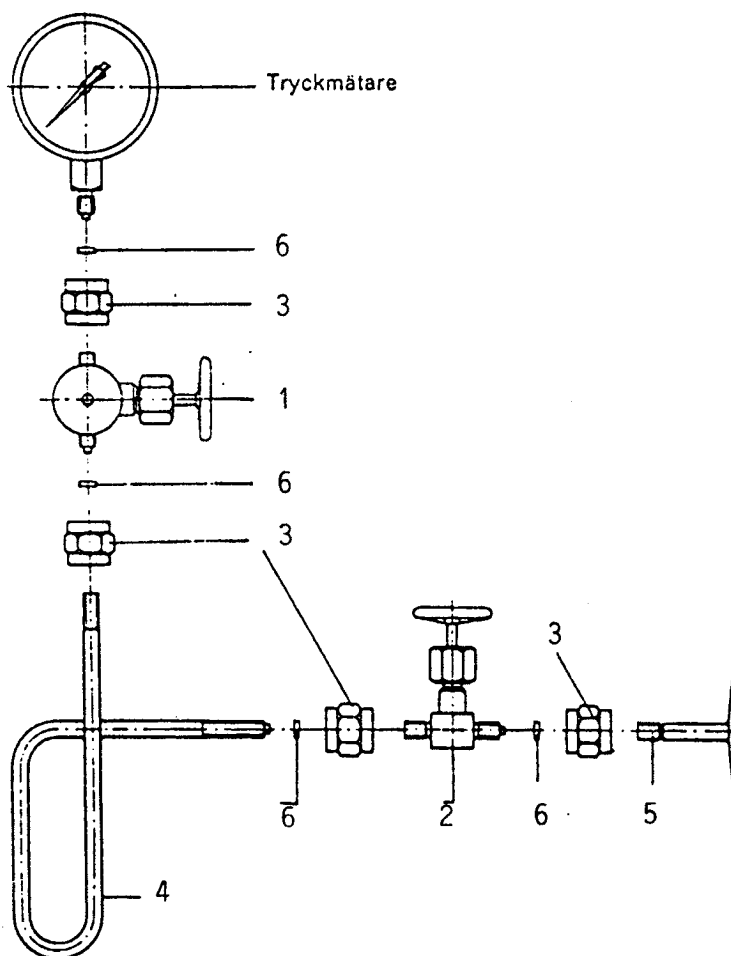

TRYCKMÄTARSATS exkl tryckmätare

Specifikation:

| Detalj. | RB 4450 | RB 4460 | RB 4470 |
|----------------------------|----------------|-------------------|------------------|
| 1. Kontrollmanometerventil | Metall SS 5170 | Rostfritt SS 2383 | Syrafast SS 2348 |
| 2. Manometerventil | Metall SS 5170 | Rostfritt SS 2383 | Syrafast SS 2348 |
| 3. Anslutningsstycke | Metall SS 5170 | Rostfritt SS 2383 | Syrafast SS 2348 |
| 4. Vattensäcksrör | R.ST 35.8/1 | R.ST 35.8/1 | Syrafast SS 2348 |
| 5. Svetsstuds | Stål ASTM A106 | Stål ASTM A106 | Syrafast SS 2348 |
| 6. Planpackning 5 st | Fiber | Fiber | Fiber |